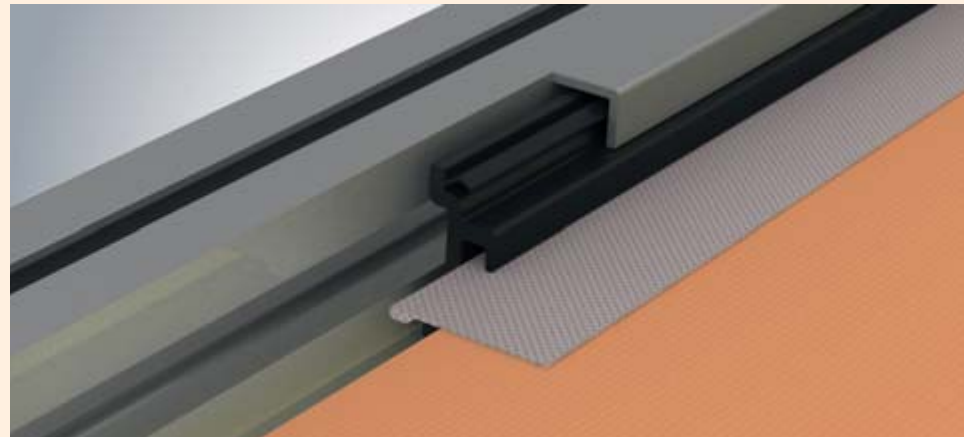

SOTTEZZA II LED

De dimbare LED-spots hebben een levensduur van 30.000 uur.

HEEL MOOI STRAK

De weinoor serrezonwering Sottezza II overtuigt door de modernste technologie, welke voor een strak doek zorgt. Twee varianten biedt weinoor aan: Sottezza II Stretch en Sottezza II OptiStretch. Door de OptiStretch-techniek zit het doek vast in het transportprofiel – net als bij een ritssluiting. Overig voordeel van OptiStretch: er ontstaan geen zichtbare lichtspelen, de algemene indruk wekt consistentie en homogeniteit.

SOTTEZZA II OPTISTRETCH – beste doekspanning rondom

Zoals de open doorsnede laat zien, wordt bij de Sottezza II OptiStretch het doek vast in het transportprofiel gevoerd.

Sottezza II OptiStretch is aan 4 kanten gespannen. Dat vermindert de kans op het doorhangen van het doek enorm. Ook het probleem van hangende kanten is nu verleden tijd.

Bij de prijsgunstigere Sottezza II Stretch blijft de lichtspleet bestaan.

Bij de basis-versie **Sottezza II Stretch** is het doek aan 2 kanten vast gespannen. Een sterk spansysteem met trektechniek minimaliseert de doekdoorhang en vermindert de kans op hangende kanten.