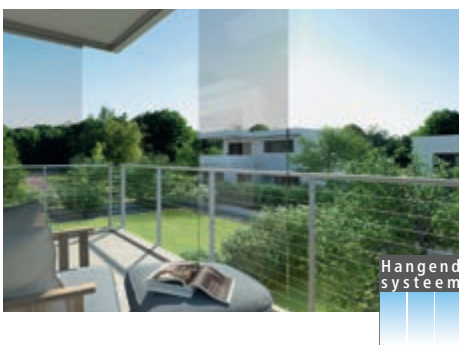

Uitbreidbaar – ideaal geschikt voor bestaande balkons en loggia's

De comfortabele schuifdraaiwand is een zogenaamd hangend systeem. Daarbij wordt het gewicht van de glassystemen opgevangen door het stabiele betonnen plafond.

- bijzonder goed geschikt als uitbreiding op bestaande balkons en loggia's
- nagenoeg geen belasting van de balkonconstructie