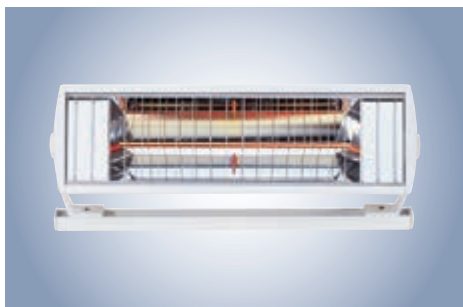

TOEBEHOREN EN BESTURING – Comfort en veiligheid

Warmtestraler Tempura – behaaglijke warmte op koelere dagen

Aangename warmte zonder voorverwarmen: de energie-zuinige infraroodverwarming Tempura levert een verwarmingsvermogen van meer dan

1.500 watt. Heel eenvoudig te bedienen en te dimmen met de draadloze afstandsbediening BiConnect.