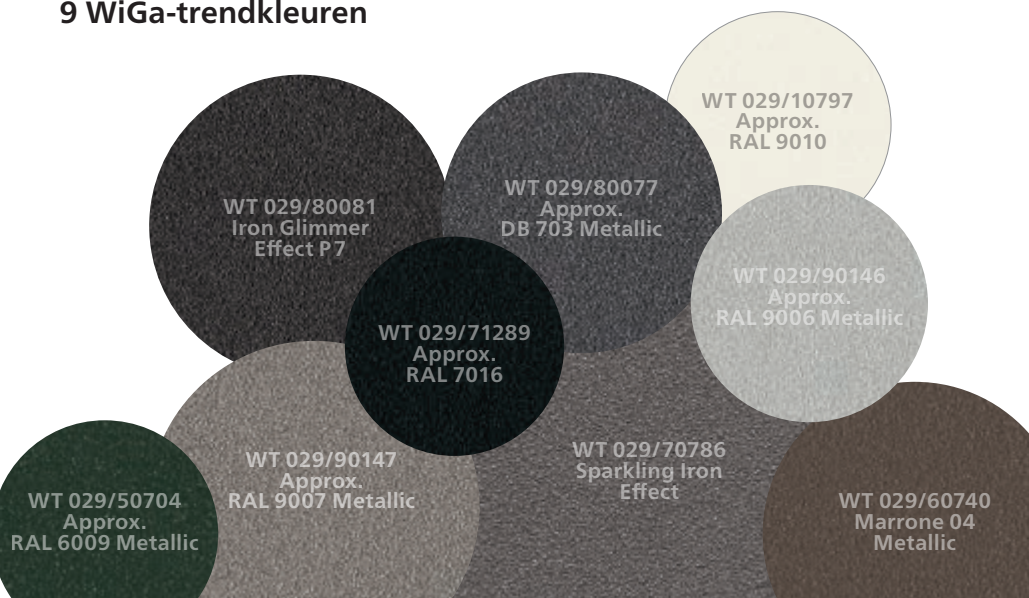

- zonnensensor
- zonne-windsensor (ook op zonne-energie)
- zonne-wind-regensensor

47 standaard RAL-kleuren

Meer dan 200 topactuele FRAMEKLEUREN

Verfabrikanten spannen zich intensief in om de stabiliteit van de kleurschakeringen te waarborgen. Sinds het verbod op het toevoegen van zware metalen kan een verschieten van de kleur, met name bij de kleur Vuurrood (RAL 3000), niet geheel worden uitgesloten. Kleuren kunnen om druktechnische redenen afwijken van de werkelijke kleuren.

Omdat weinor in de eigen fabriek poedercoat, kunt u bij verschillende weinor producten vertrouwen op kleurgelijkheid en een identieke glans.

Kies uit een rijkdom aan hoogwaardige kleuren:

- 47 standaard RAL-framekleuren, zijdeglans
- 9 krasvaste en resistente WiGa-trendkleuren met een fraaie structuurlook
- meer dan 150 speciale RAL-kleuren

RAL 8003
Leembruin

RAL 6012
Zwartgroen

RAL 1002
Zandgeelw

RAL 1015
Licht ivoorkleurig

RAL 1003
Signaalgeel

9 WiGa-trendkleuren

weinor – made in germany

Bekroonde techniek en design