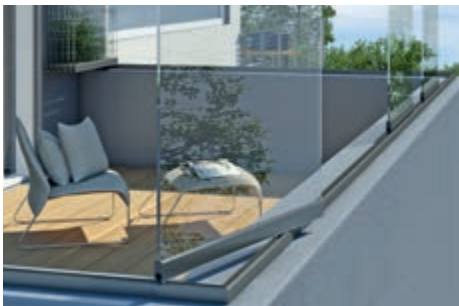

- eenvoudig in het gebruik – glaselementen worden opzij of om de hoek geschoven
- plaatsbesparend in de parkeerstand draaien

Gewoon de hoek om – voor vrij uitzicht rondom

Bij mooi weer kunnen de glaselementen geheel worden geopend. Dat betekent dat u nergens tegen aankijkt – maar geniet van een vrij uitzicht in alle richtingen.