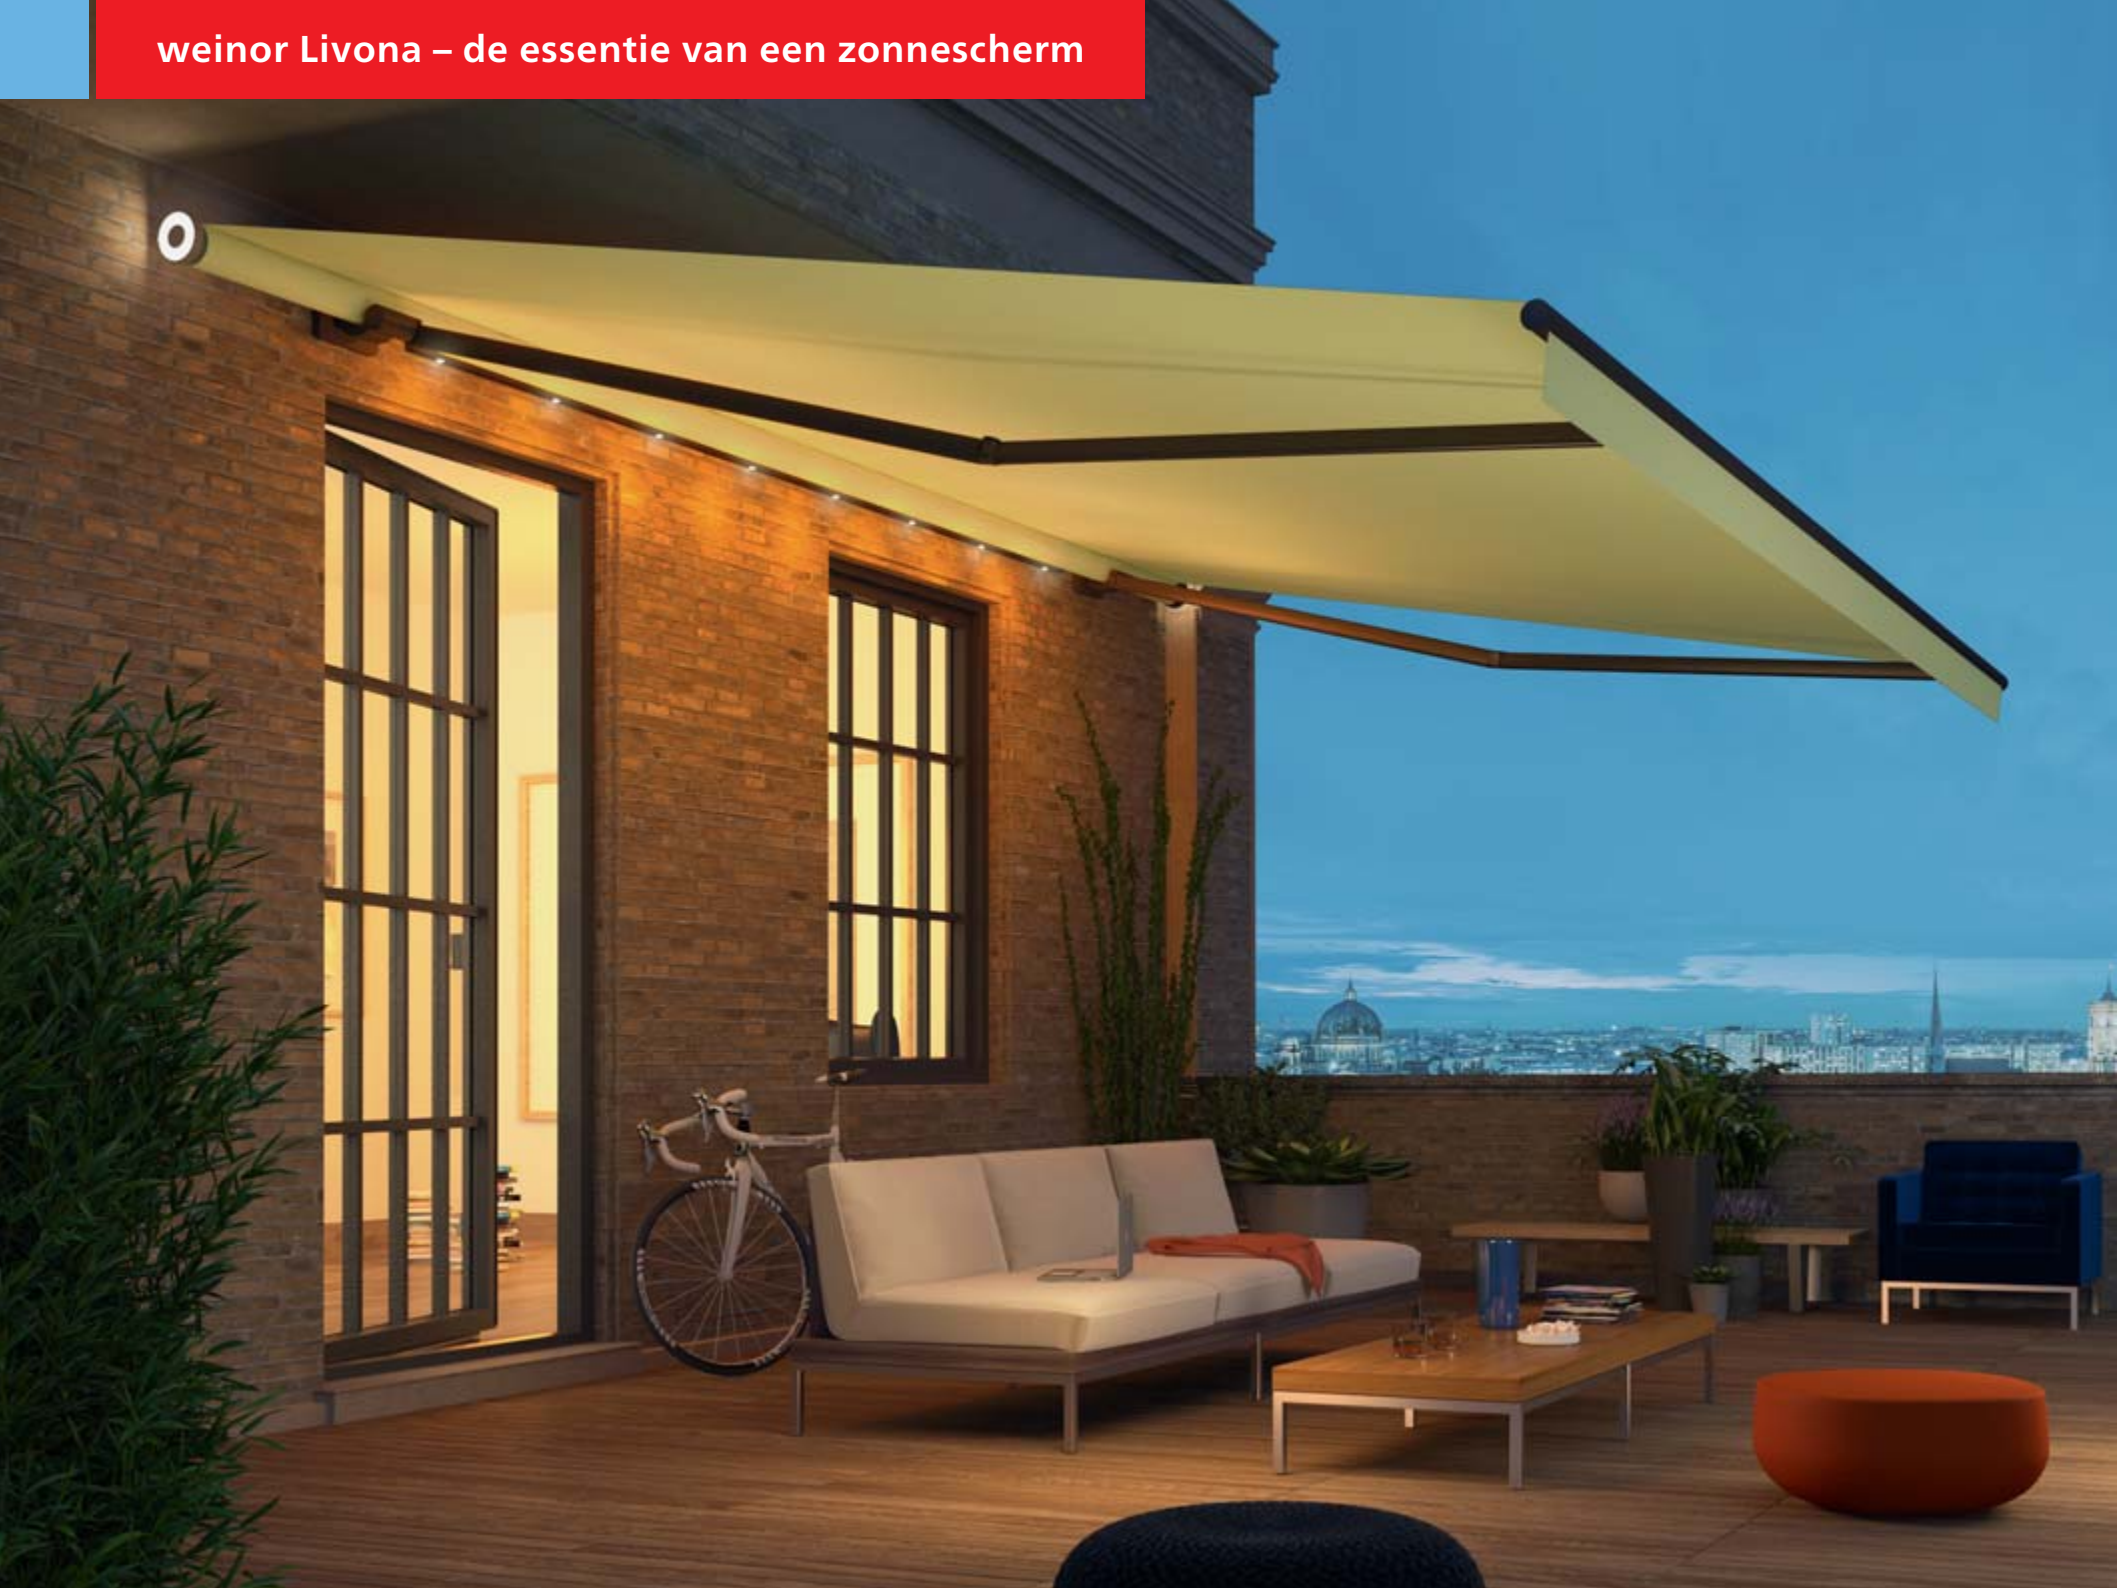

De essentie van een zonnescerm

weinor

L I V O N A

Leefcomfort buiten | weinor

weinor Livona – de essentie van een zonscherm

*"Perfectie wordt bereikt, niet wanneer er niks meer toe te voegen valt, maar wanneer er niks meer af te halen valt."*

## Puur design

Intensiteit, gemak, ongebondenheid – buiten wonen heeft een heel eigen esthetiek. Minimalistisch en puur. Zoals het nieuwe open zonnescerm weinor Livona. Het uitgangspunt: baanbrekende technologie bij minimaal benodigde ruimte. Het resultaat: een zonnescerm dat lijkt te zweven en zicht geeft op heel veel stof. Met framekleur en doek ontstaat meer dan een balkon- of terraszonwering: een modern stijlelement voor het buitenleven.