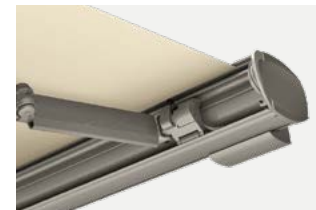

Ga voor meer informatie naar:
weinor.nl/opaldesign

Bekroond met:

Hoogtepunten / uitrusting

Optionele geïntegreerde verlichting voor sfeervolle avonden op uw terras

Opwaai blokkering biedt bescherming voor uw zonnescerm bij minder weer

VarioShade Volant: Hij biedt zicht- en verblindingsbescherming bij laagstaande zon.

Montagevarianten

Wandmontage

Plafondmontage

Dakspantmontage

Een breed scala aan framekleuren en doeken – voor een zonnescerm die perfect bij de bouwvorm en stijl van uw huis past.
Meer informatie is te vinden op: weinor.nl/architectuur-stemming