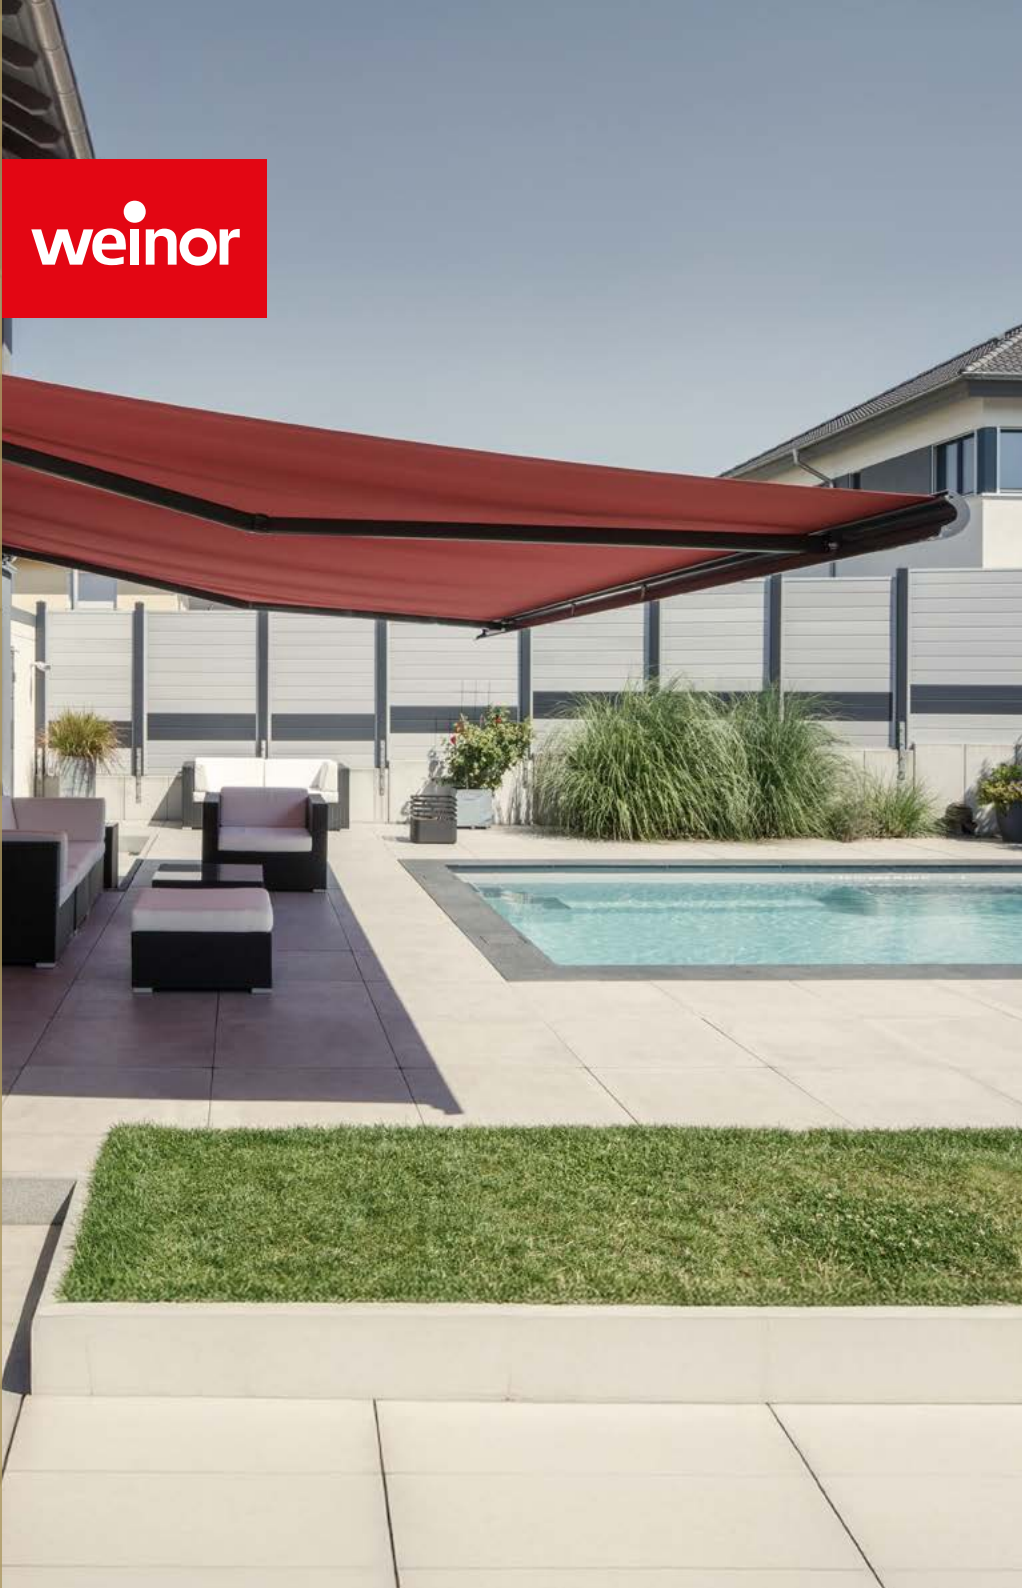

OVALE ZONNESCHERMEN
OPAL DESIGN II

Techniek en comfort perfect
geaccentueerd

Ovale zonneschermen

Max. afmetingen

VarioShade Volant

Wand-, plafond-
en dakspanmontage

Tot windkracht 5
conform Beaufort
stabiliteit bij wind

OVALE ZONNESCHERMEN: OPAL DESIGN II

TIJDLOOS ONTWERP VOOR ROYALE SCHADUWOPPERVLAKKEN

De Opal Design II combineert tijdloze elegantie met modern comfort – perfect voor degenen die in stijl en volledig beschermd willen genieten van hun grote terras.

Optie VarioShade Volant

Max. breedte	5 / 6 m
Max. uitval van het zonnescerm	3,5 / 3 m
Afmetingen cassette (b x h) incl. standaard console	32,6 x 16 cm / 32,6 x 16,5 cm
Uitval VarioShade Volant (lengte)	1 m, 1,5 m, 2,1 m
Motoraandrijving	Standaard
Slingeraandrijving	Optioneel
Hoekverstelling zonnescerm	10° tot 20°
Gepatenteerd weinor Opti-Flow-System®	Standaard