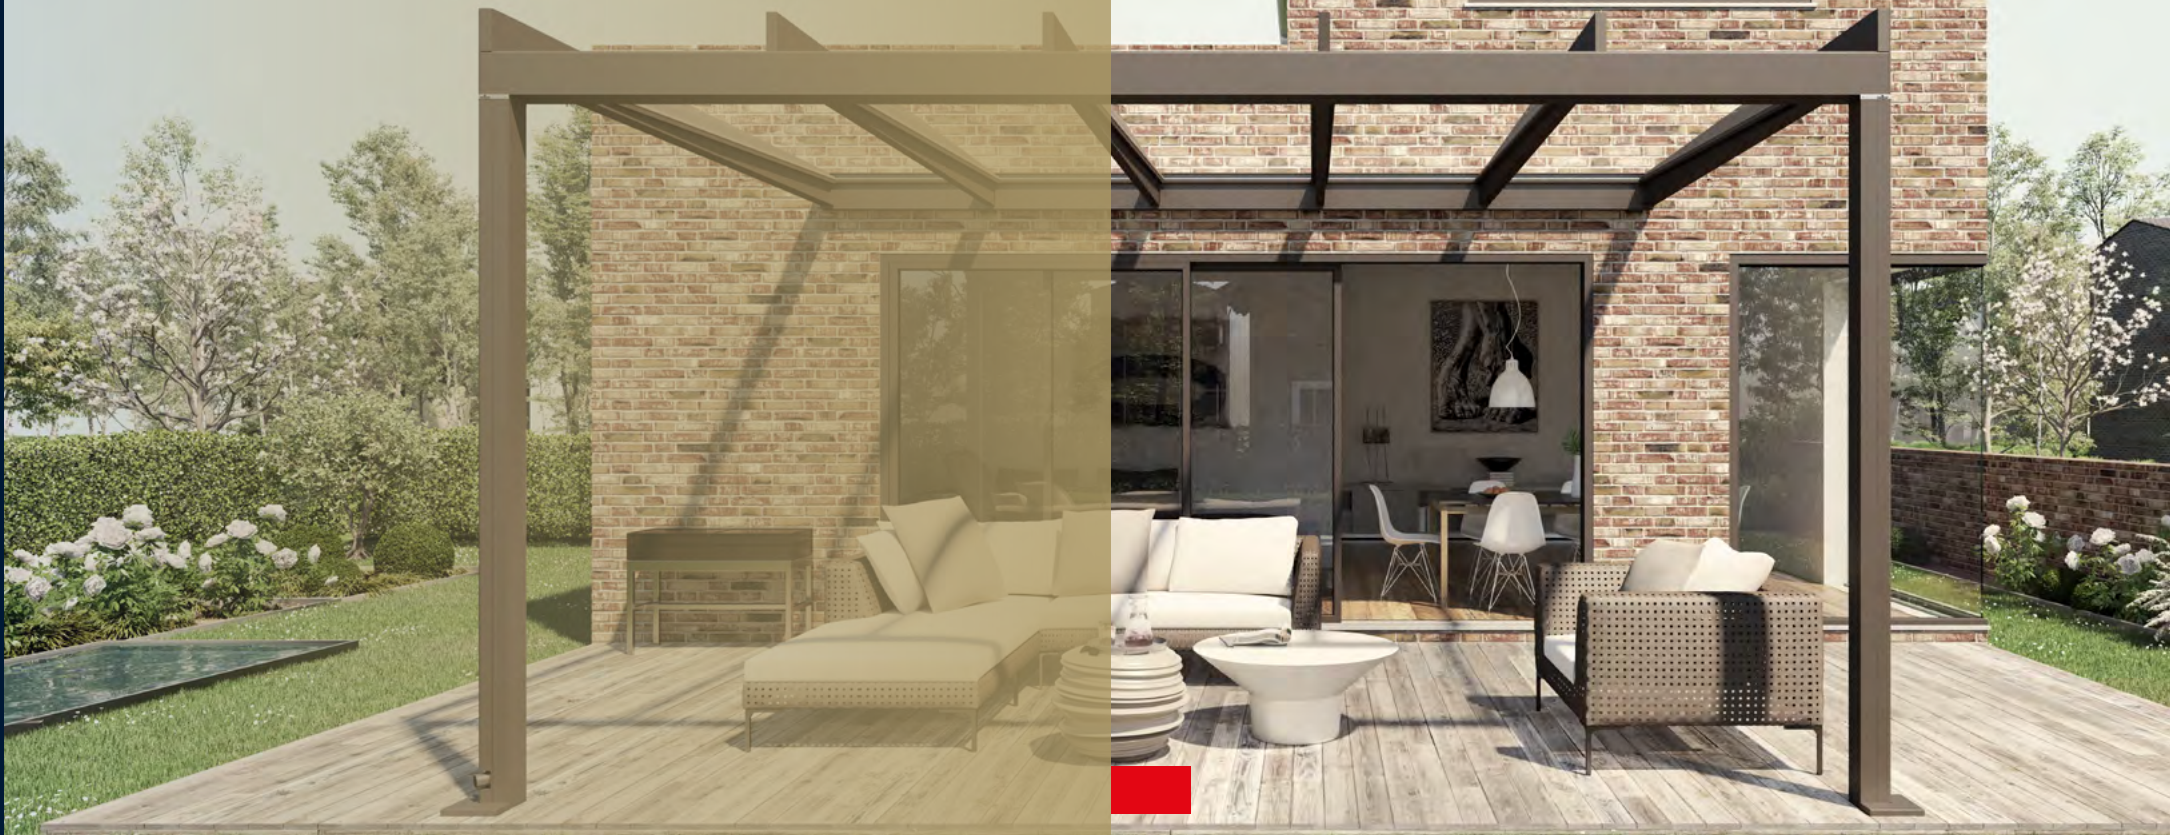

## **MODULAIR UIT TE BREIDEN**

Eén overkapping. Vele mogelijkheden. Tot aan de weinor Glasoase®.

Uw leven verandert - weinor OUTDOOR REALMS veraneren mee. Met weinor kiest u voor een systeem, dat altijd kan worden aangepast aan nieuwe behoeften: met glazen elementen aan de zijkant voor transparantie en bescherming, verticale screens of zonneschermen voor privacy en schaduw, verwarming en verlichting voor lange avonden. En als u uw interieurstijl wilt veranderen of een nieuwe modekleur wilt accentueren, vervangt u gewoon het zonweringdoek.