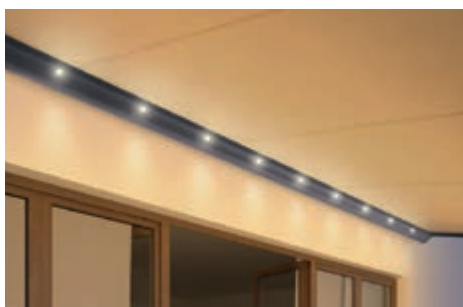

Lange avonden met geïntegreerde LED-verlichting

Geniet lange avonden op uw terras – voor sfeervol licht zorgt de Sottezza II LED. De cassette met geïntegreerde LED-verlichting past zich perfect aan de constructie van de terrasoverkapping aan.

- levensduur 30.000 uur
- bijzonder energie-efficiënt
- traploos dimbaar via weinor draadloze afstandsbediening