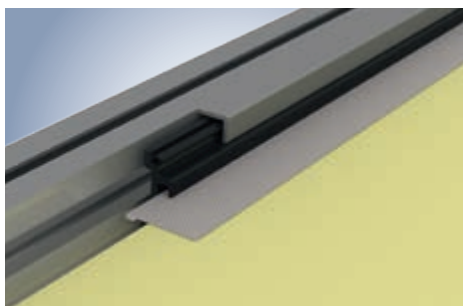

Sottezza II OptiStretch – beste doekspanning rondom

Sottezza II OptiStretch is aan 4 kanten gespannen. Dat vermindert de kans op het doorhangen van het doek enorm. Ook het probleem van hangende kanten is nu verleden tijd.

- het doek zit vast in het transportprofiel, net als bij een ritssluiting
- geen zichtbare lichtspleten