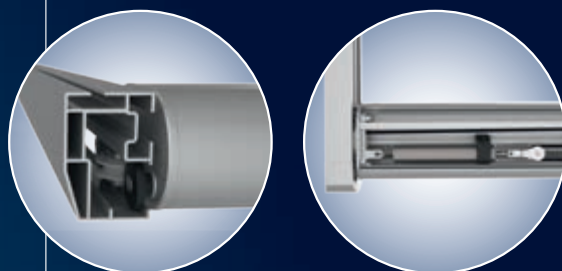

TECHNIEK

Aangenaam licht en stil in- en uitschuiven dankzij modernste technologie

De precieze techniek van het weinor loopwerk zorgt voor een bijzonder exacte geleiding – voor een continu in- en uitschuiven zonder wrijving.

U kunt uw terrastechniek en zonwering ook met RTS of io-homecontrol® van somfy aansturen.